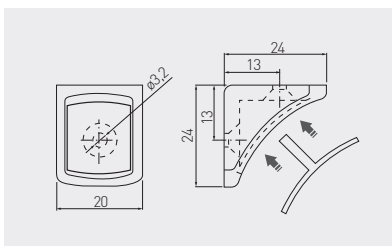

Narożnik NARS pojedynczy Corner bracket NARS single Одинрный уголок NARS

PM-NAR1003-512	kość stoniowa / ivory / слоновая кость	tworzywo plastic пластмасса
PM-NAR1003-645	szary / gray / серый	
PM-NAR1003-677	czarny / black / чёрный	
PM-NAR1003-680	biały / white / белый	
PM-NAR1003-695	srebrny / silver / серебристый	
PM-NAR1003-725	jasny brąz / light brown / светло-коричневый	
PM-NAR1003-728	beż / beige / бежевый	
PM-NAR1003-731	mahoń / mahogany / красное дерево	
PM-NAR1003-732	ciemny brąz / dark brown / темно-коричневый	
PM-NAR1003-770	grusza / pear / груша	
PM-NAR1003-771	olcha / alder / ольха