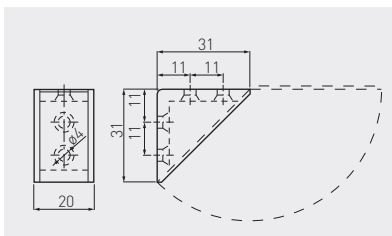

## Narożnik MONT podwójny Corner bracket MONT double Двойной уголок MONT

PP-PMONT0D-01	biały / white / белый	tworzywo plastic пластмасса
PP-PMONT0D-07	jasny brąz / light brown / светло-коричневый	
PP-PMONT0D-08	szary / gray / серый	
PP-PMONT0D-11	czarny / black / чёрный	
PP-PMONT0D-20	mahoń / mahogany / красное дерево	
PP-PMONT0D-22	kość stoniowa / ivory / слоновая кость	
PP-PMONT0D-41	olcha / alder / ольха	
PP-PMONT0D-50	beż / beige / бежевый	
PP-PMONT0D-724	wiśnia / cherry / вишня	
PP-PMONT0D-732	ciemny brąz / dark brown / темно-коричневый	